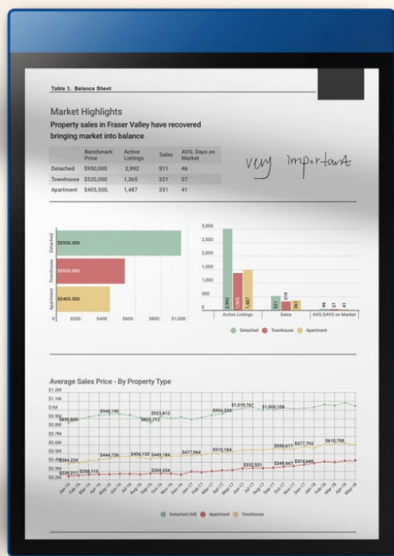

深圳智林科技有限公司

10.1英寸彩色墨水屏电子书

R1

深圳智林科技有限公司

www.wiwood.com

版本	更新日期	更新内容
1.0	2022.02.09	初始版本

一 产品简介.....	/04
二 规格参数.....	/06
三 应用领域.....	/07
四 产品图片.....	/08
五 公司介绍.....	/09

10.1英寸彩色墨水屏电纸书

R1采用最新的DES电浆显示技术，可以实现比普通彩色电纸书更高的清晰度、亮度和色彩饱和度，带给你不一样的彩墨屏使用体验；墨水屏固有特性——护眼、省电、少干扰——契合学习和工作场景；支持手写功能，多种笔记模板、笔触、图层助力生产力提升。

10.1英寸1680*2232分辨率DES彩色墨水屏，彩色140ppi，黑白280ppi，尽享彩色视界；RK3566四核处理器、ARM G52 2EE GPU、最高6GB运行内存给你丝滑的操作体验；32级护眼前灯，不同光源环境调整不同亮度；支持多种常见文件格式，最高128GB存储空间，放心搭建你的文件体系；搭载安卓11系统，可下载你的常用阅读软件进行阅读；配置双音腔喇叭和双麦克风，解放手眼，乐读经典，高清录音，记录会议内容；4500mAh大容量电池，电量无忧。

DES电浆显示技术

可以实现比普通彩色电纸书更高的清晰度、亮度和色彩饱和度。

10.1" 大尺寸彩色墨水屏

10.1英寸彩墨大屏，彩色140PPI，阅读彩漫和PDF文件更加尽兴。

生产力工具

多笔记模板、多笔触、多色号、多图层，
手写笔记转标准文本，多终端共享笔记。

高信噪比录音

配备双高信噪比麦克风，降低环境音干扰，
更清楚地收音，便于整理会议记录。

黑白/彩色模式，一键切换

这是一台彩屏电纸书，也可以是黑白电纸书，
两种色彩模式可随你喜好切换。

32级护眼前光

无论所在地光线环境如何，都有适合的前光亮度
与之匹配。

双音腔喇叭

阅读文字太久感到乏味时，不妨用R1听听评书
相声，让孩子听读有声绘本。

电纸书专属处理器

RK3566四核Cortex-A55 处理器，高性能低功耗，
浏览PDF文件、网页轻而易举。